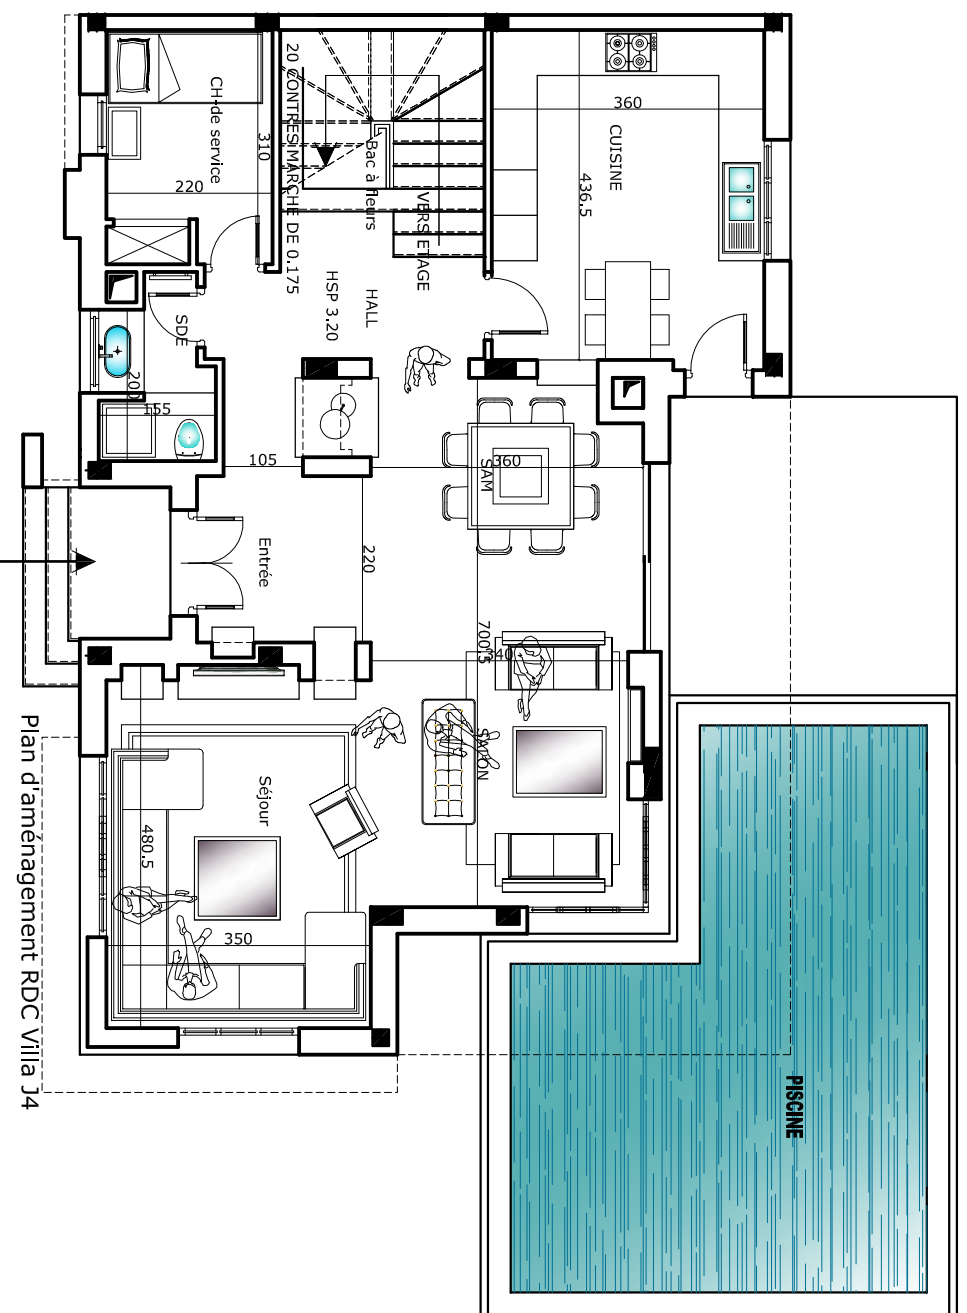

SOCIETE DE PROMOTION  
IMMOBILIERE GUEDRI  
Résidence Mandarine

Villa type J4  
2 U

Ech: 1/100