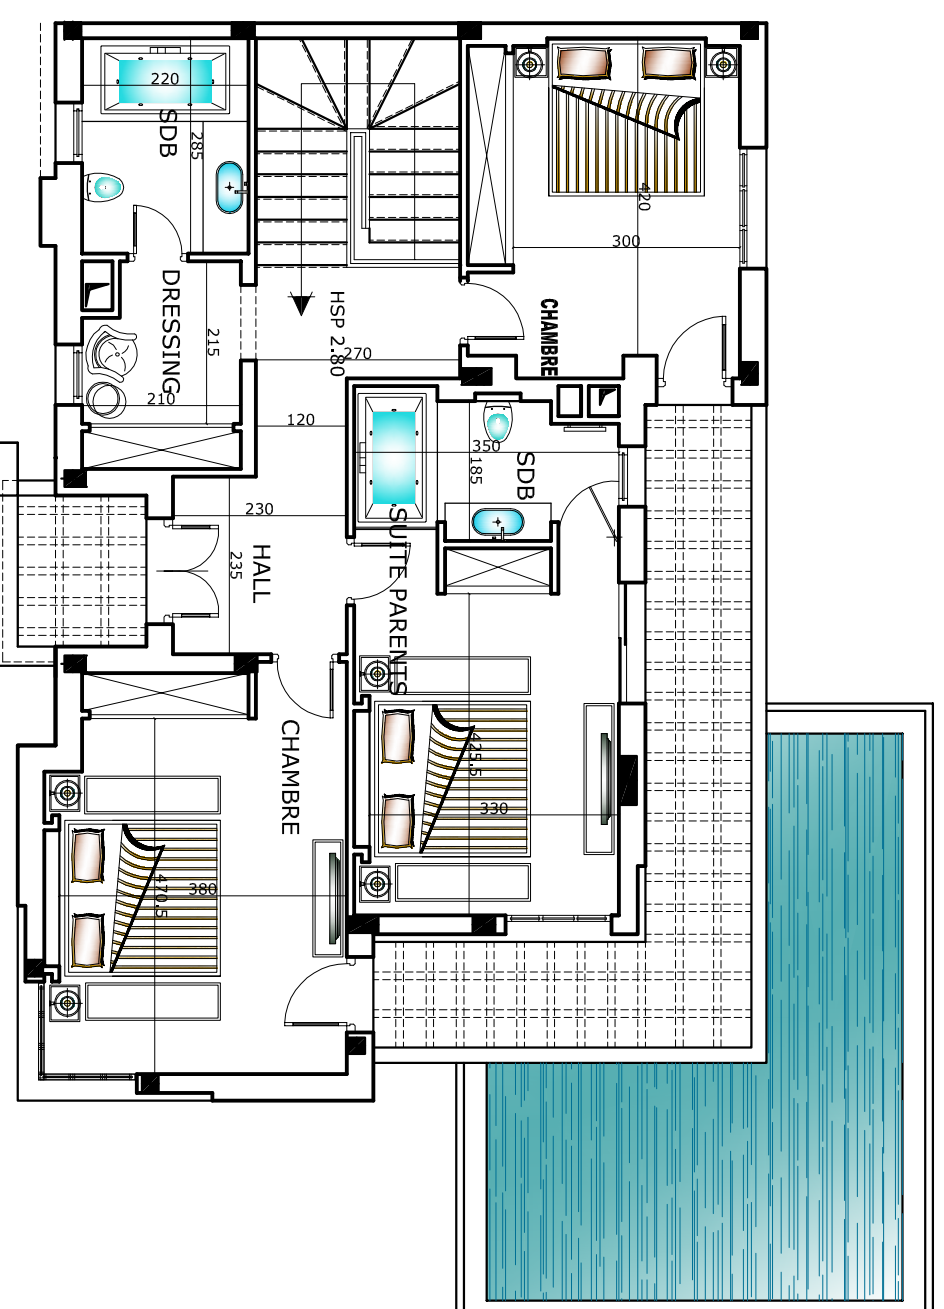

SOCIETE DE PROMOTION  
IMMOBILIERE GUEDRI  
Résidence Mandarine

Villa type J4  
2 U

Ech: 1/100